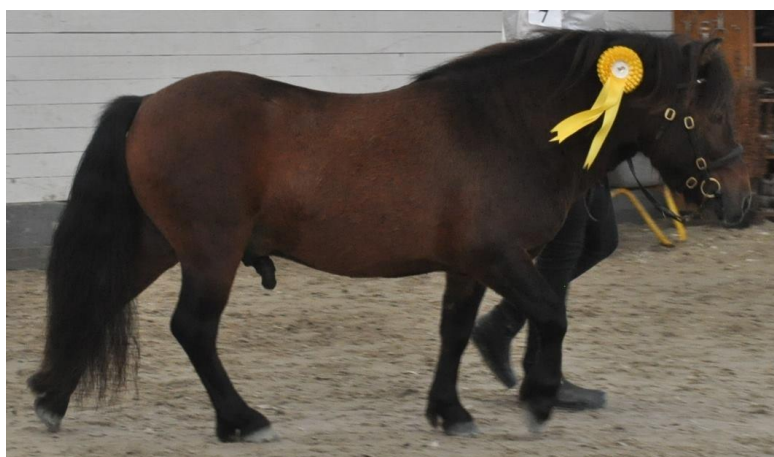

Kåret i kl.: AG
Placering: 1 af 3
Højde: 105
Pibe: 15

Beskrivelse:

Hingst af god type. Lidt almindeligt hoved. God tøjlelængde. God skulder. Lidt lavt ansat hale. Lemmerne passende føre og rene. Gode hove. Bevægelsen lige, men en smule kort bag i skridt. Bevægelsen god og med god ledaktion i trav.

Kåret i kl.: AG
Placering: 2 af 3
Højde: 102
Pibe: 15

Beskrivelse:

Hingst af tilfredsstillende type. Kønt hoved. Kraftig skulder. Lidt for dyb. Lemmerne føre. Gode hove. Gode, korte piber. Bevægelsen i skridt tilfredsstillende, men lidt snæver for og vid bag. Bevægelsen god, aktiv og lige med god ledaktion i trav.